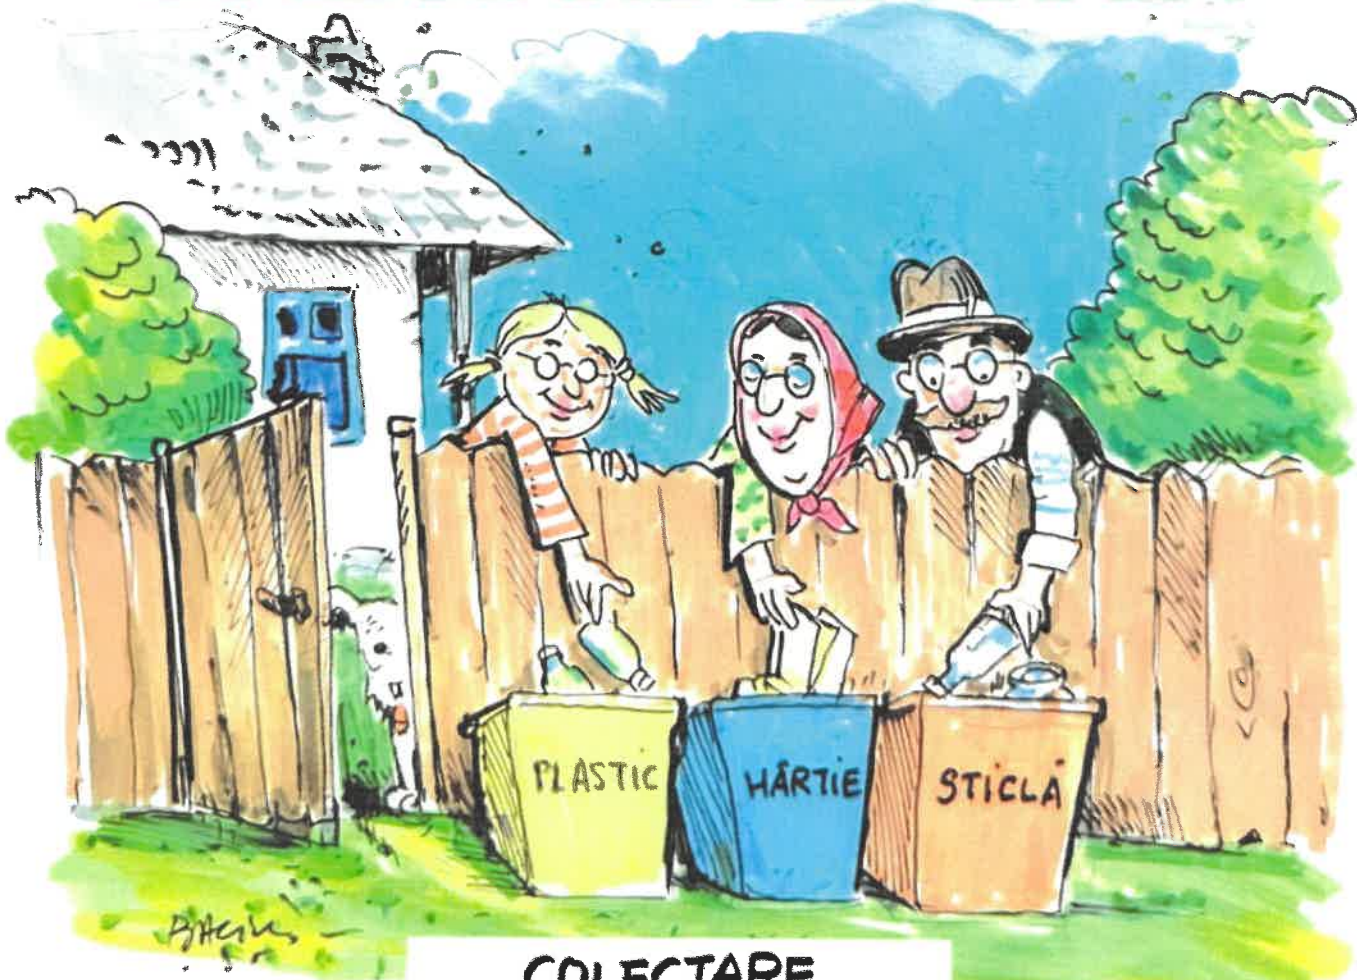

Proiect susținut de:

MINISTERUL MEDIULUI,  
APELOR ȘI PADURILOR

Garda Națională de Mediu

implementat de:

Asociația Comunelor din România

# RESPONSABILITATE SOCIALĂ, COLECTARE SEPARATĂ

**COLECTARE  
SEPARATĂ**  
*pentru comuna ta  
CURATĂ!*

Parteneri:  
**one**  
partenerii tăi